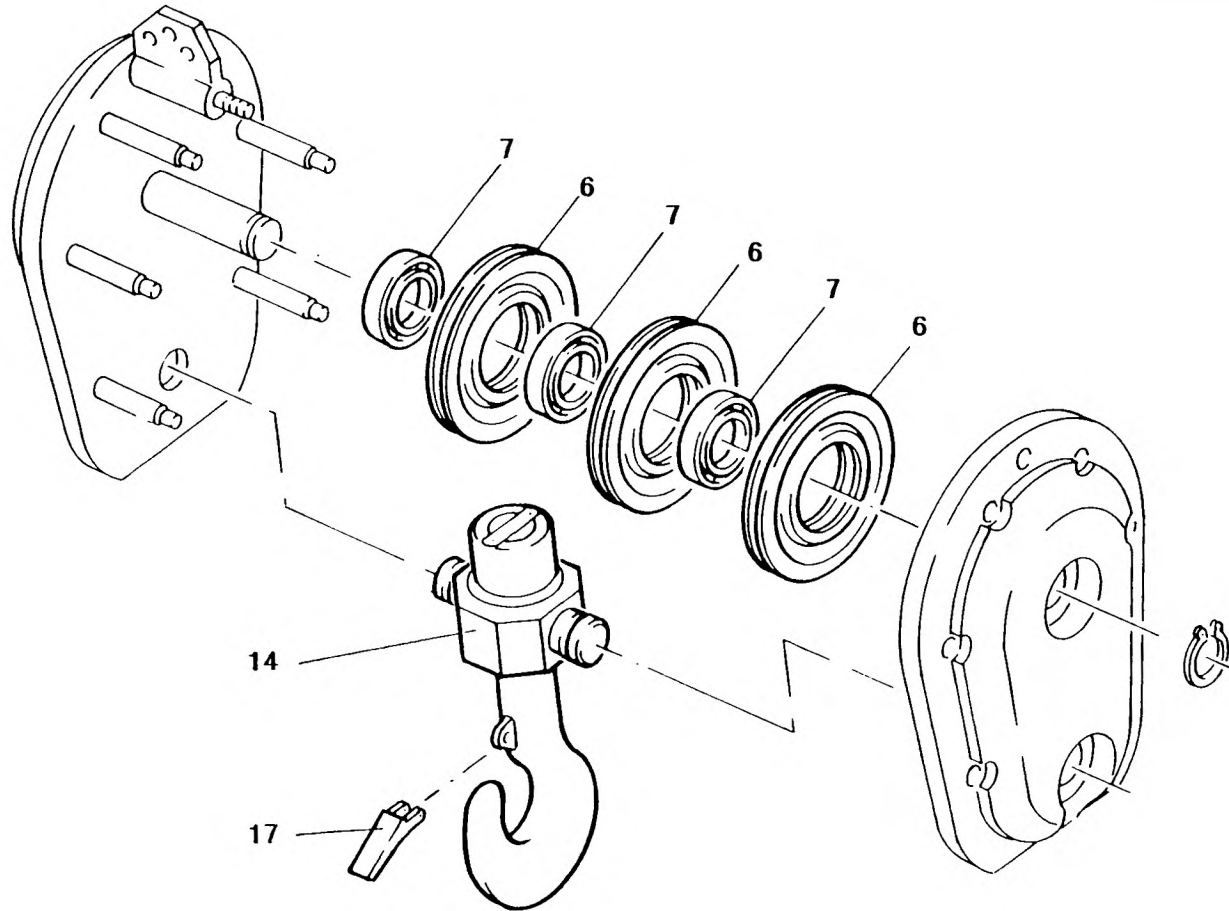

Hakenflasche 28 t
Bottom hook block 28 t

ERSATZTEIL-BILDТАFEL
SPARE PART-PICTORIAL DISPLAY

Bildtafel-Nr. 2084200 A
Pictorial display N^o.

1925524 -ETL

FHG 520